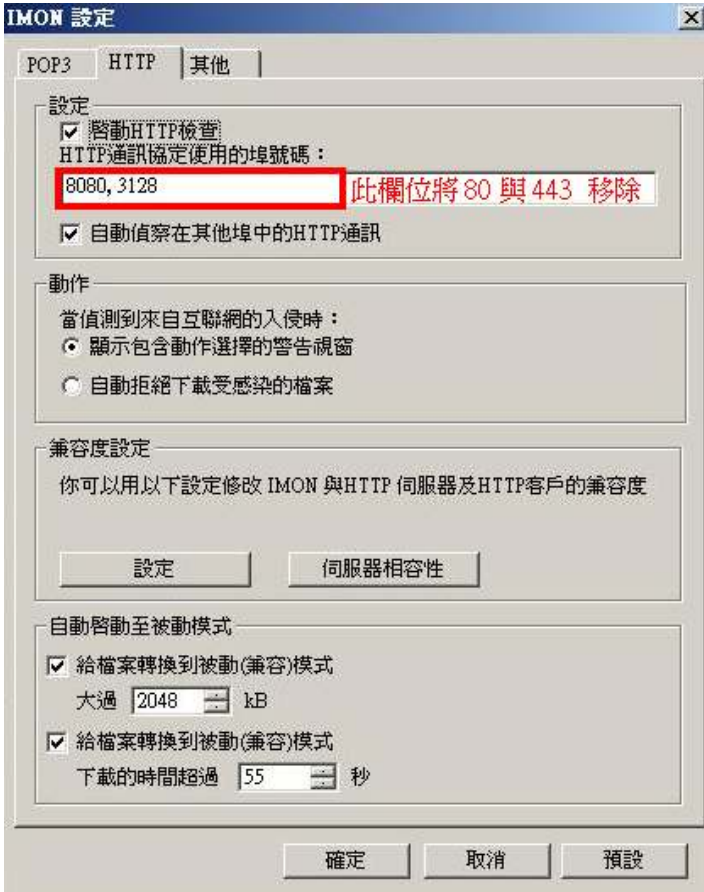

NOD32 防毒軟體設定

1.點選 IMON

2.點選設定

3. 頁籤選擇 HTTP，若 HTTP 通訊協定使用的埠號碼有 80 或 443，則要移除。

4. 頁籤選擇其他，再點選編輯

5.點選新增後，將設定指向路徑 C:\Sysware\康和全都賺\Bin\MMSExtension.exe

6.點選確定之後，回到以下畫面，點選離開即可。