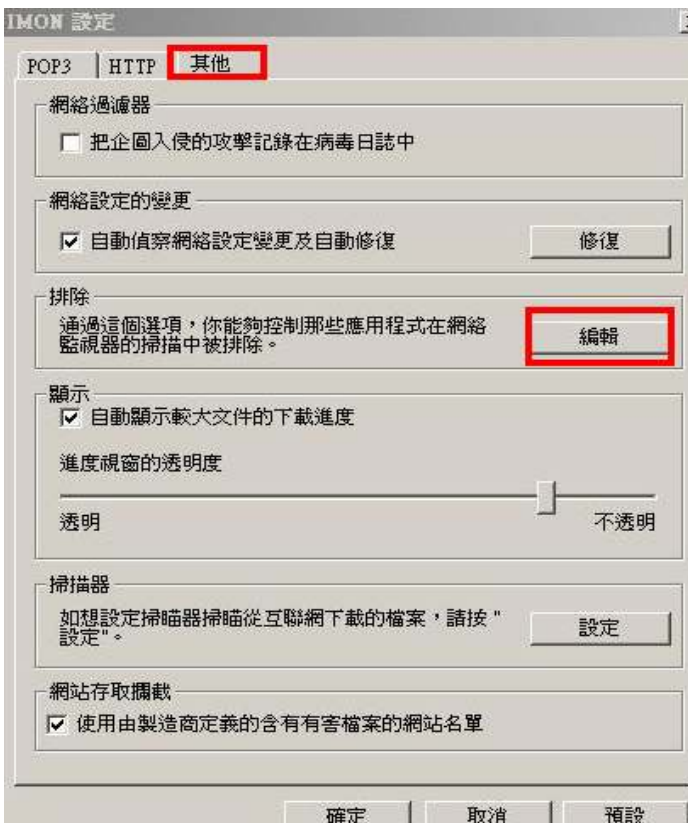

NOD32 防毒軟體設定

1.點選 IMON

2.點選設定

3. 頁籤選擇 HTTP，若 HTTP 通訊協定使用的埠號碼有 80 或 443，則要移除。

4. 頁籤選擇其他，再點選編輯

5.點選新增後，將設定指向路徑 C:\Sysware\康和全都賺\Bin\MMSExtension.exe

6.點選確定之後，回到以下畫面，點選離開即可。